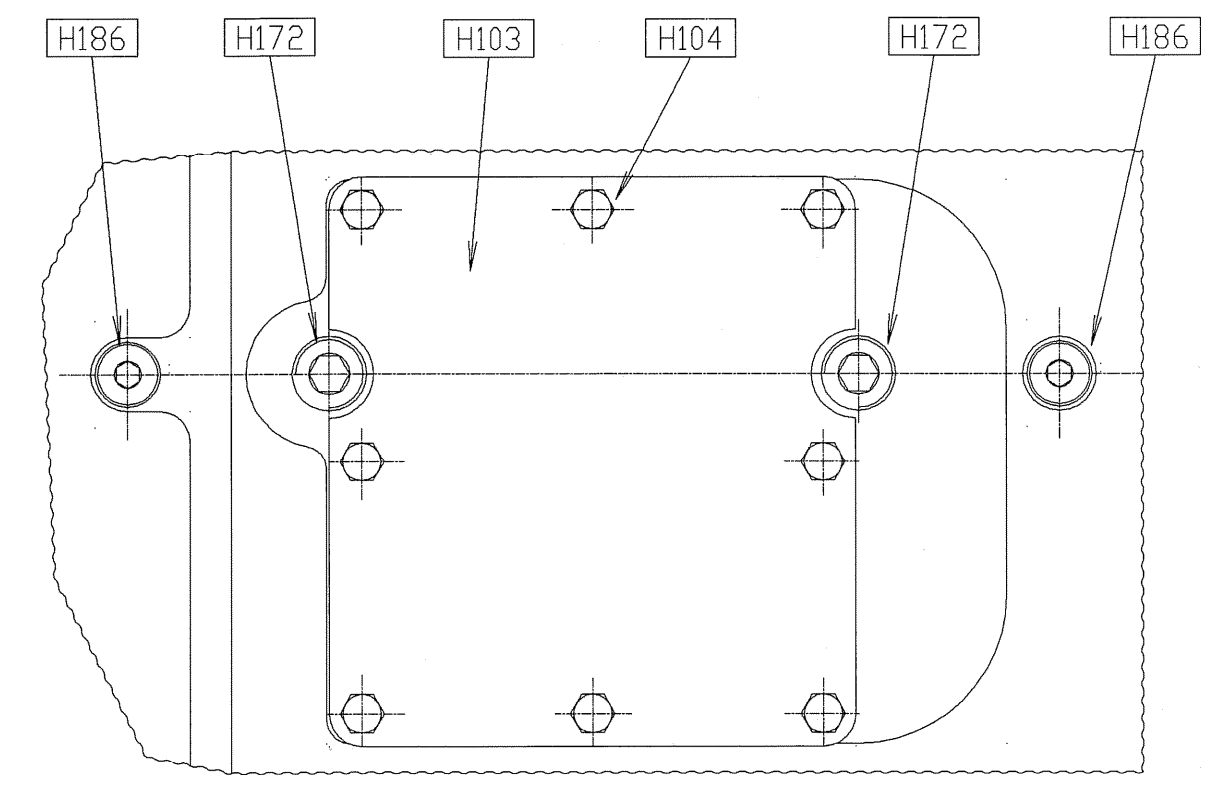

FELT	TEKST	REV.	DATO	SIGN.

Set i retning C

Set i retning D

Detailbillede for gear uden mekanisk oliepumpe.

Denne tegning erstatter tegning 933 440 125 0

	DK	UK	UDFØRT	SLA/NN
	X	FR	DATO	040107
	DE		GODKENDT	NN
KA44S - GL315			A1	SKALA
?Sanlingstegning				1:3
TEG.NR. 10485			REV. 0	