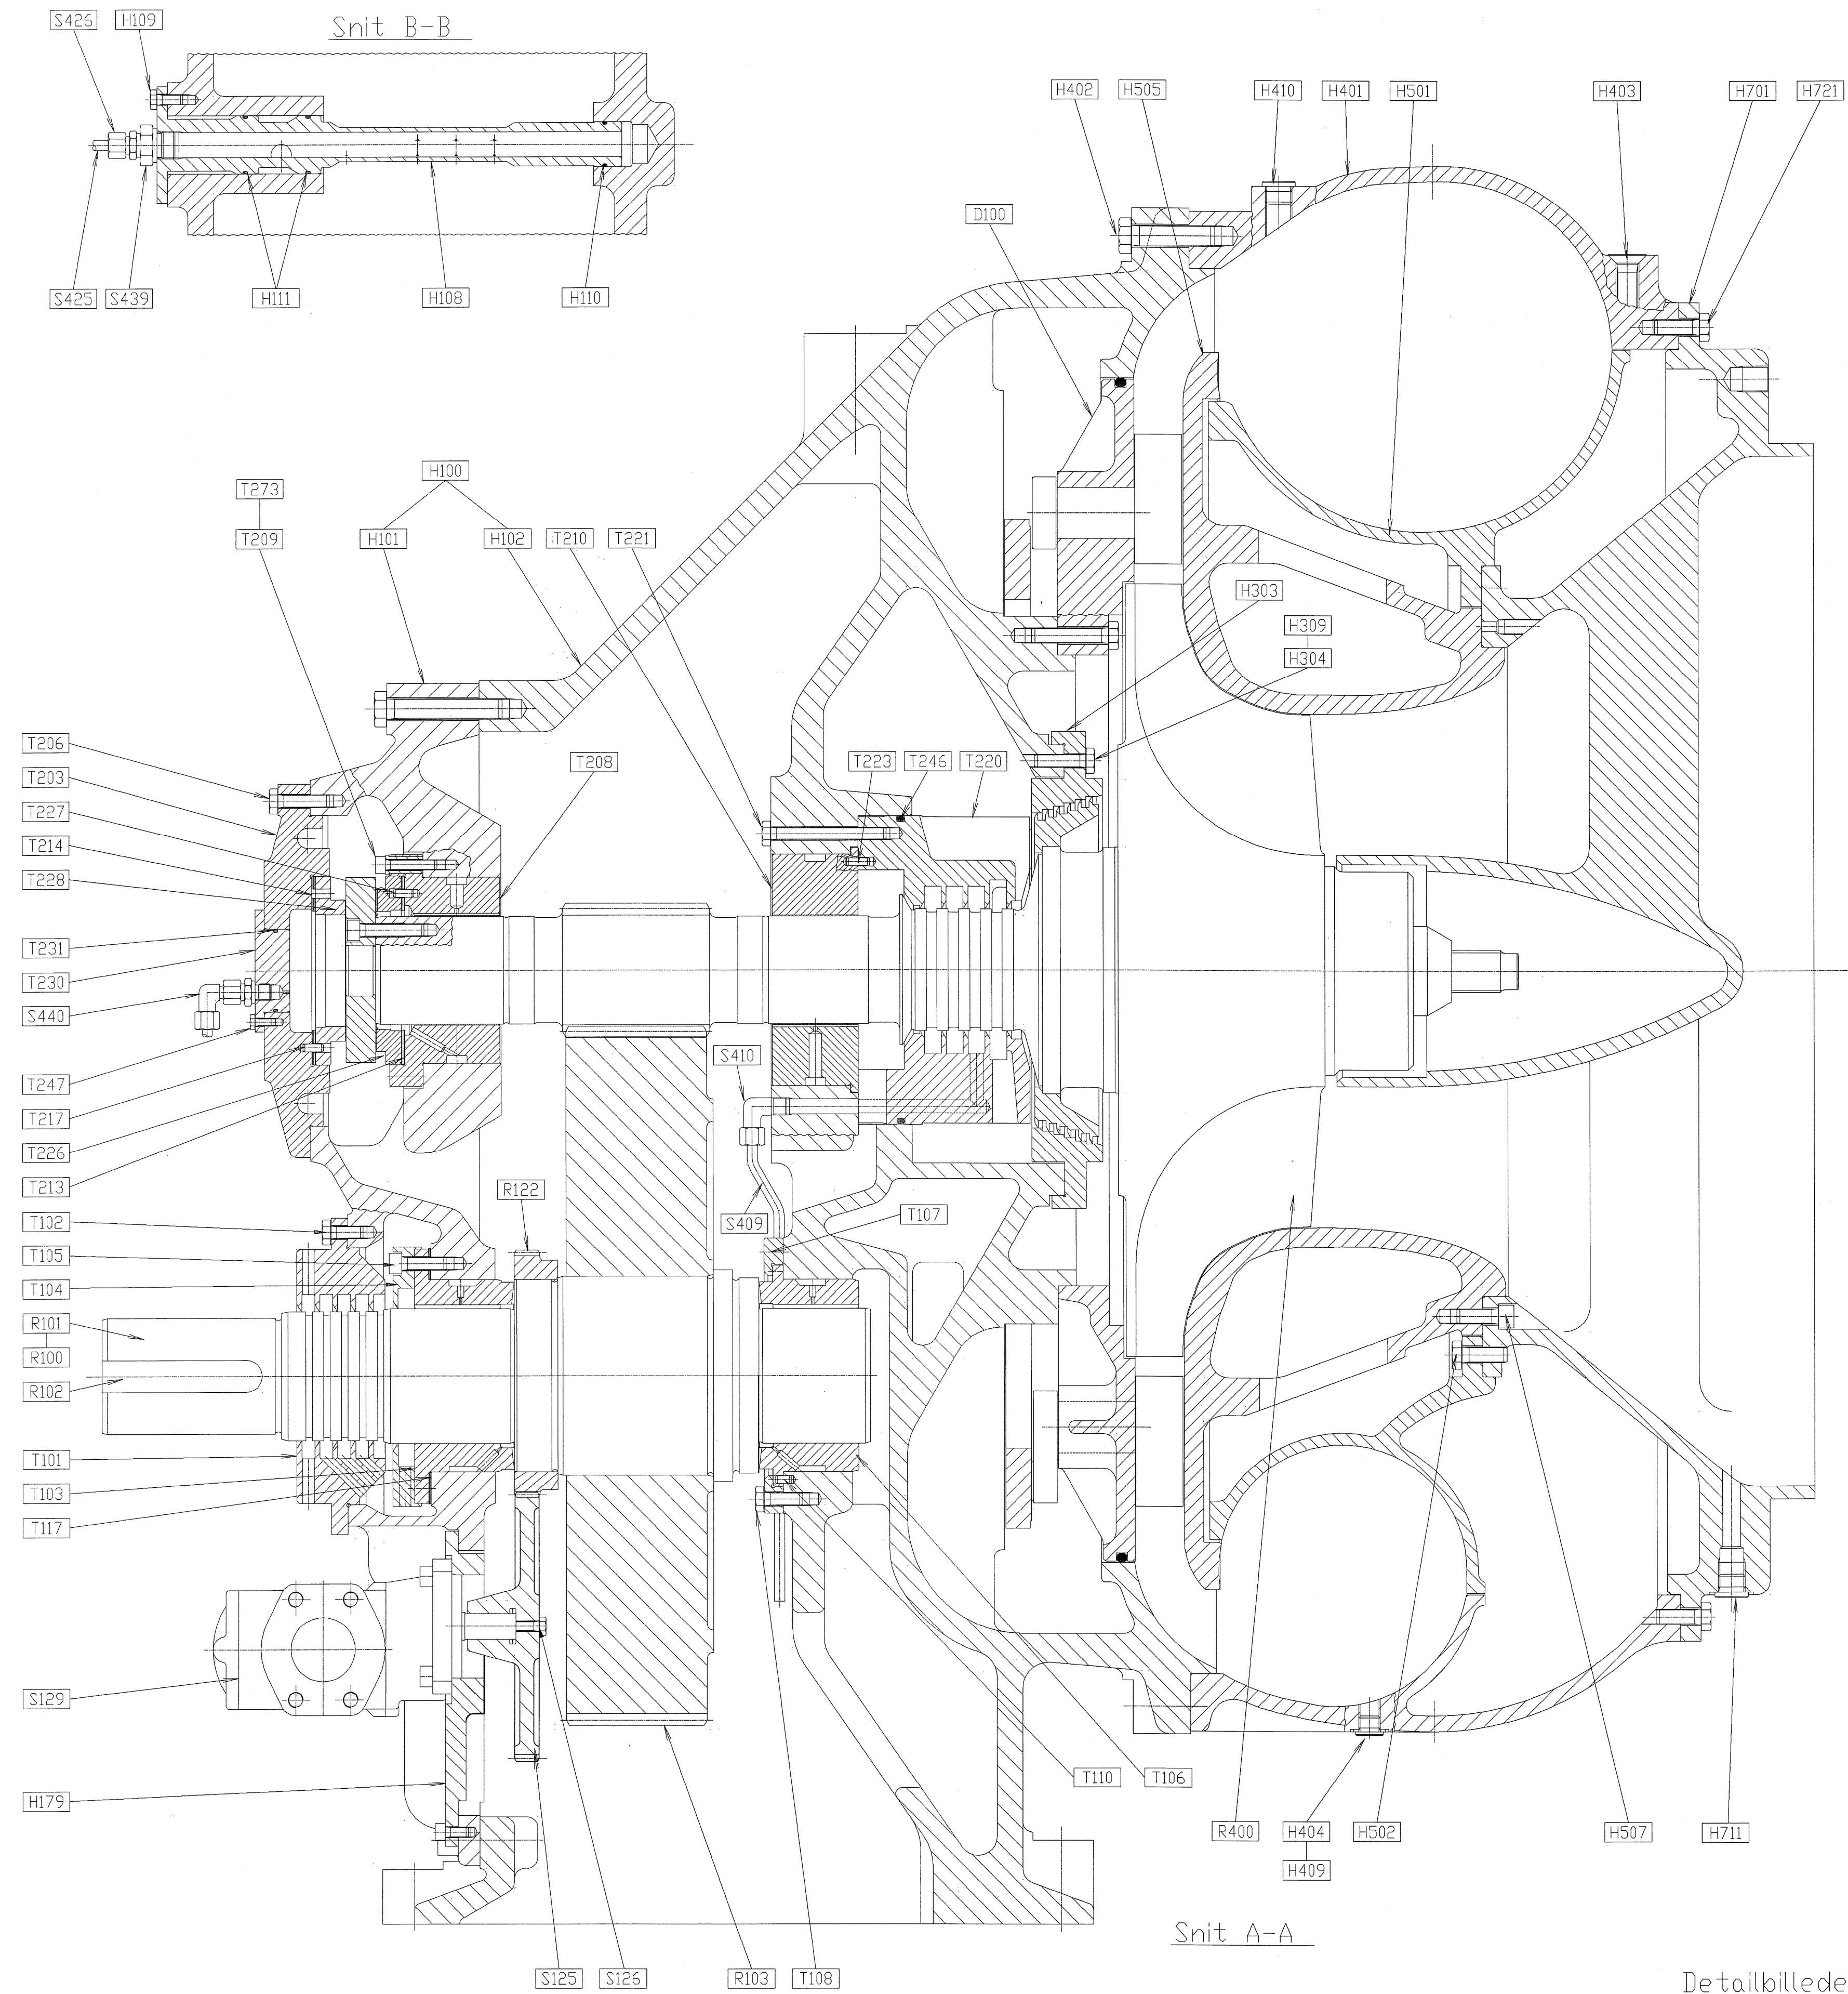

FELT	TEKST	REV.	DATO	SIGN.

Set i retning C

Set i retning D

Detailbillede for gear uden mekanisk oliepumpe.

Denne tegning erstatter tegning 933 440 125 0

	DK	UK	UDFØRT	SLA/NN
	X	FR	DATO	040107
	DE		GODKENDT	NN
KA44S - GL315			A1	SKALA
?Sanlingstegning				1:3
TEG.NR. 10485			REV. 0	

TEG.NR. 10485

A B C D E F G H