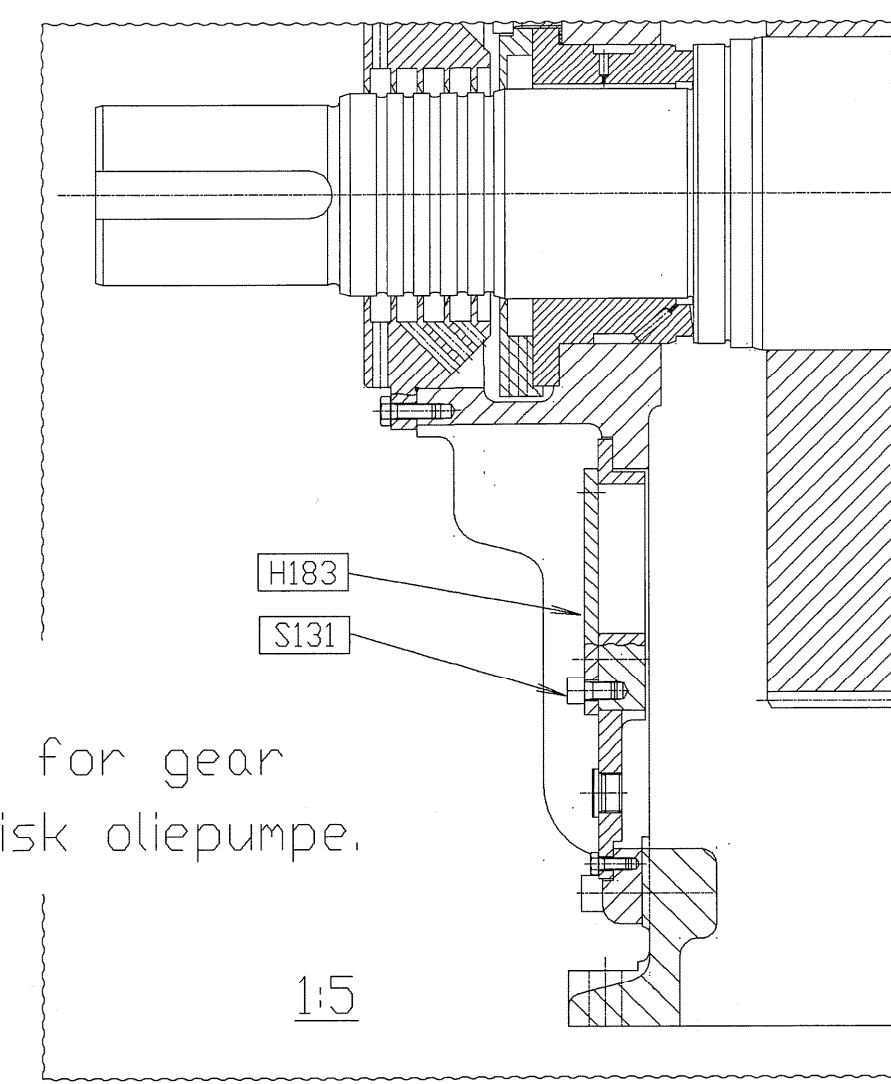

FELT	TEKST	REV.	DATO	SIGN.

Set i retning C

Set i retning D

Detailbillede for gear uden mekanisk oliepumpe.

Denne tegning erstatter tegning 933 440 125 0

	DK	UK	UDFØRT	SLA/NN
	X	FR	DATO	040107
	DE		GODKENDT	NN
KA44S - GL315			A1	SKALA
?Sanlingstegning				1:3
TEG.NR. 10485			REV. 0	