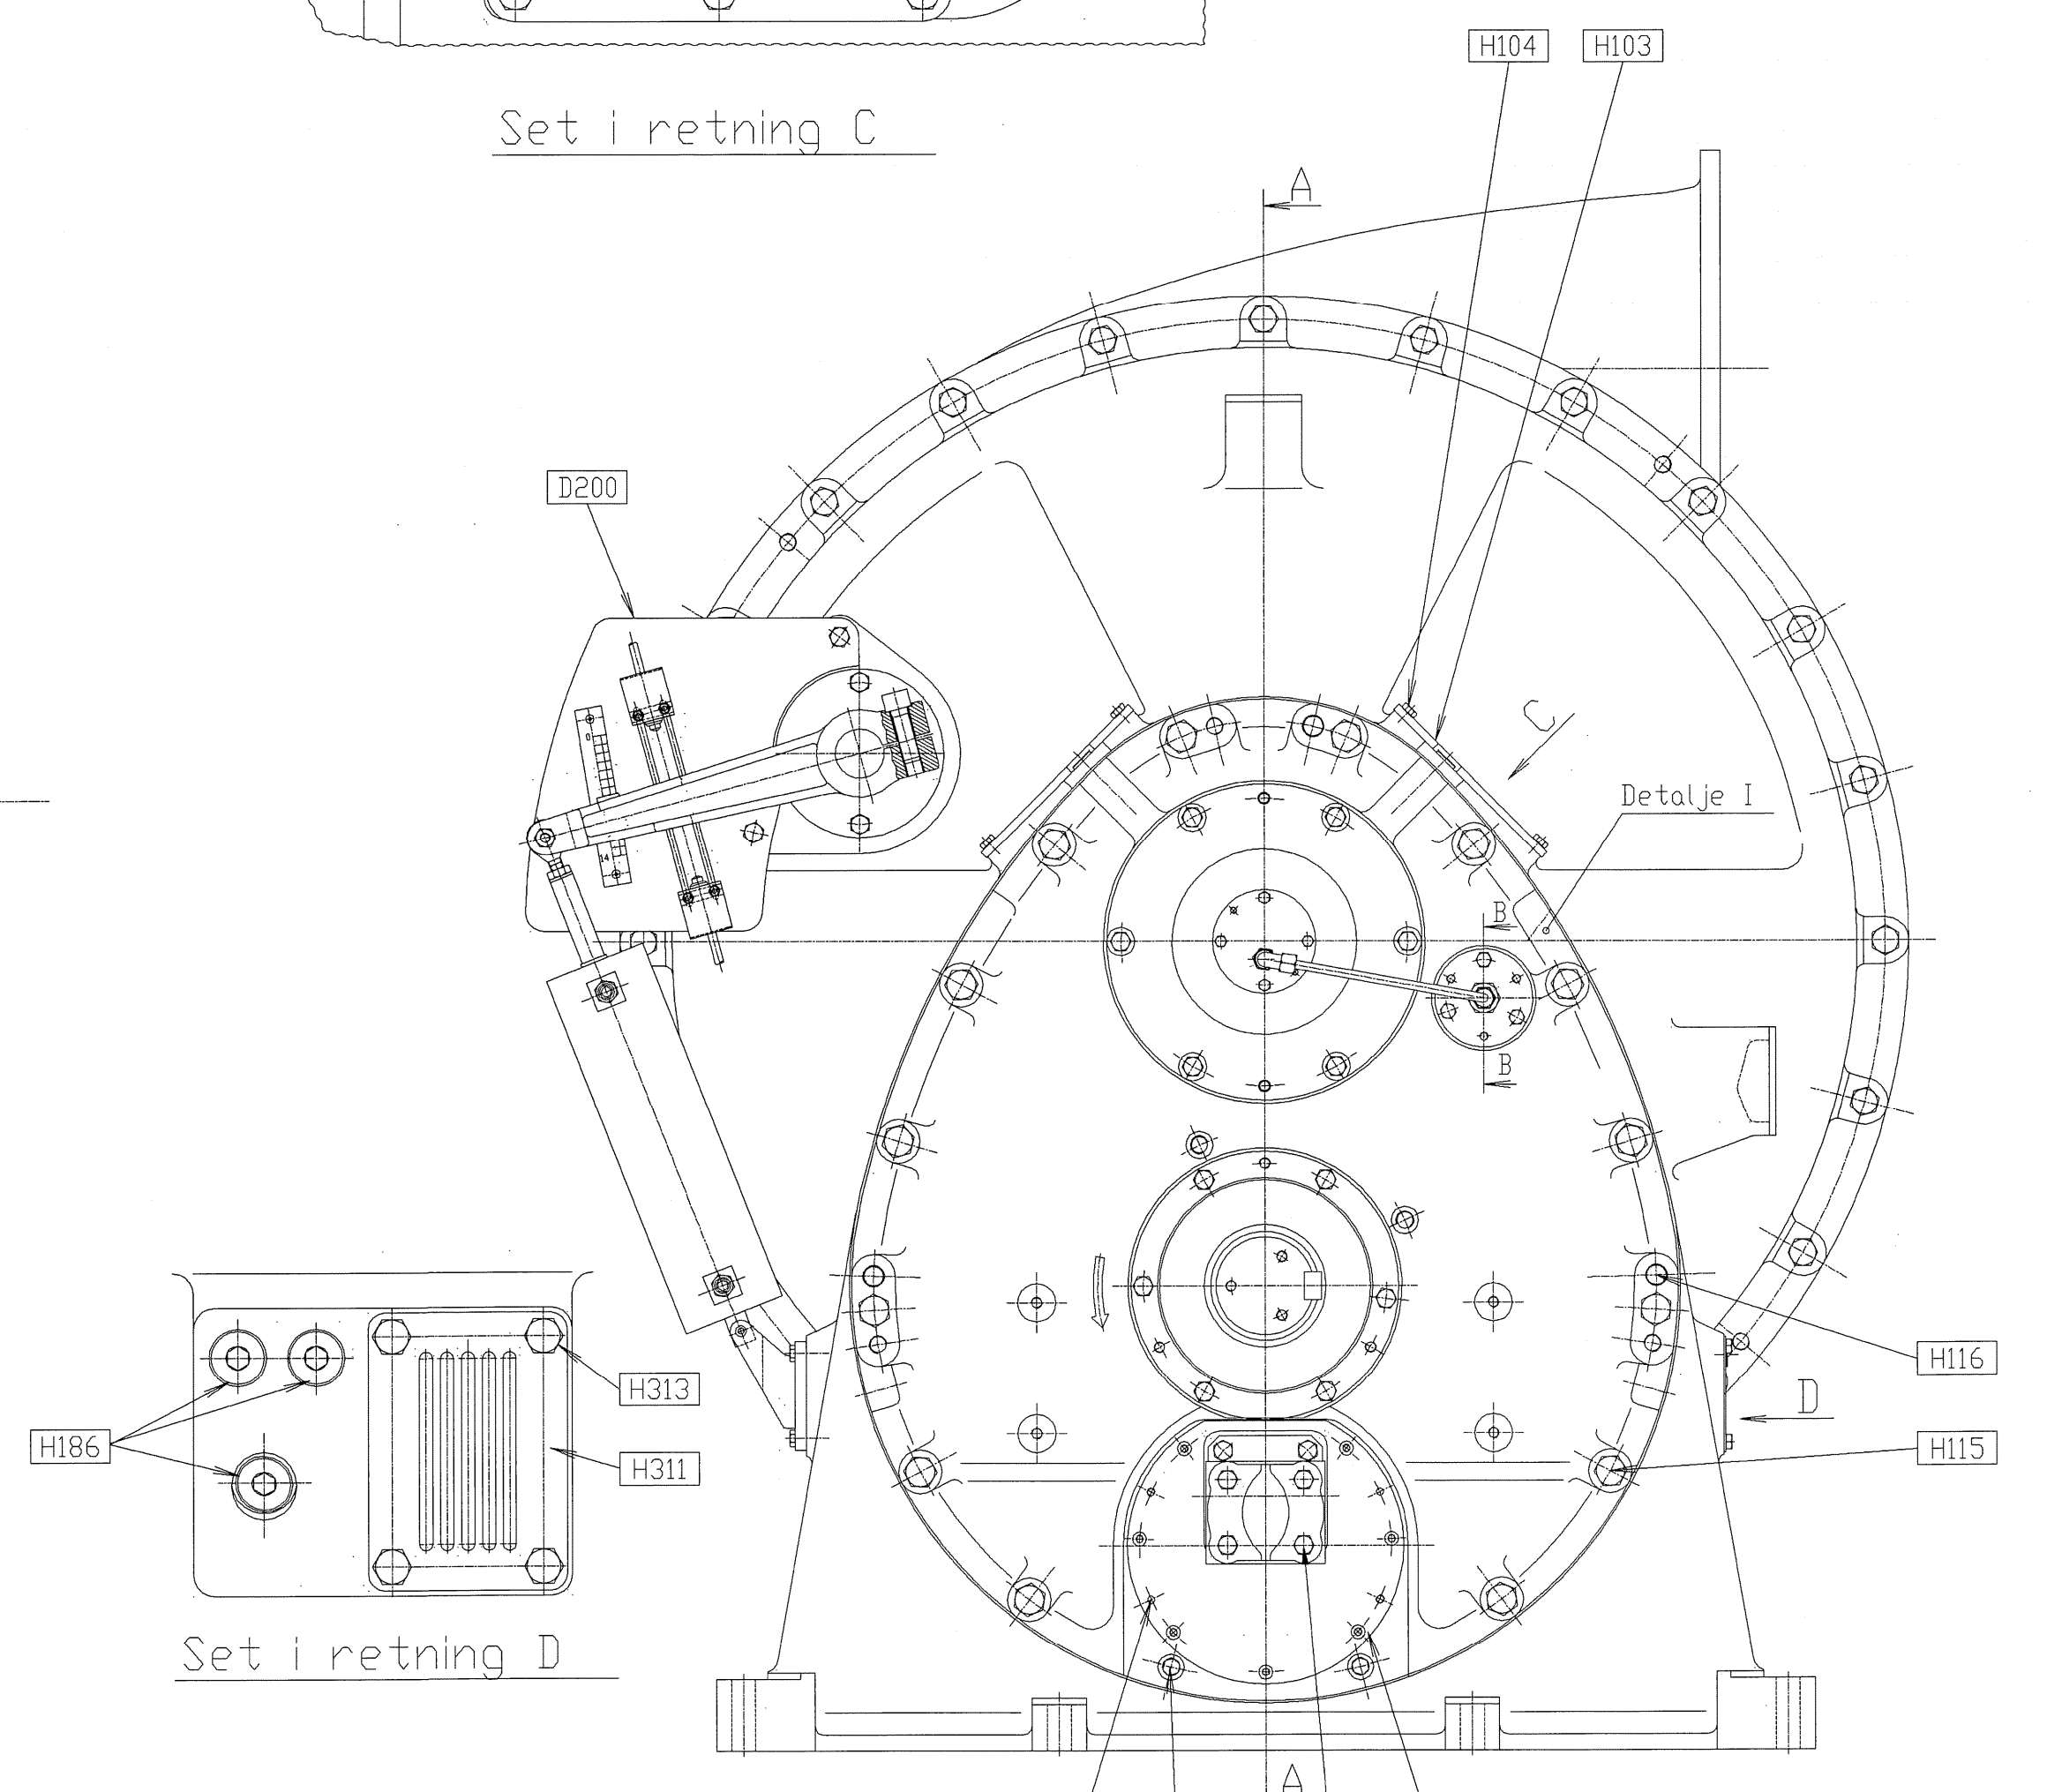

FELT	TEKST	REV.	DATO	SIGN.

Set i retning C

Set i retning D

Detailbillede for gear uden mekanisk oliepumpe.

Denne tegning erstatter tegning 933 440 125 0

	DK	UK	UDFØRT	SLA/NN
	X	FR	DATO	040107
	DE		GODKENDT	NN
KA44S - GL315			A1	SKALA
?Sanlingstegning				1:3
TEG.NR. 10485			REV. 0	