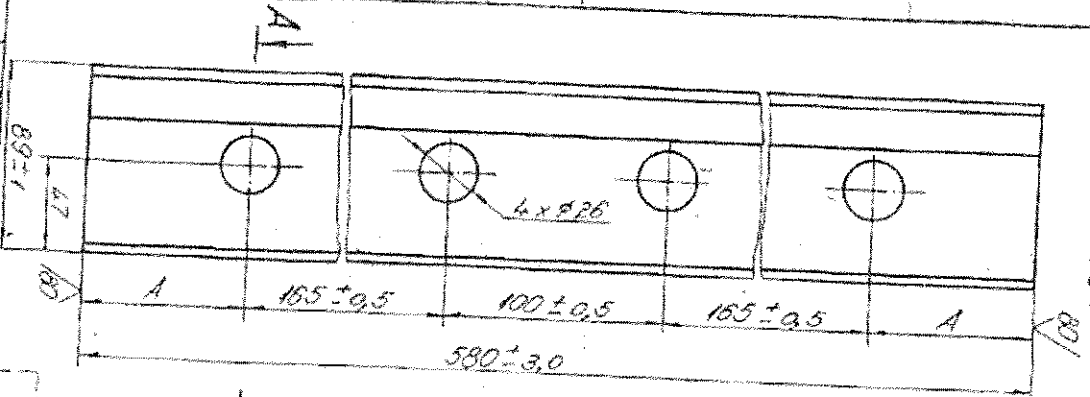

663-412	97	08-08	Регистр и глас	Регистр и глас	Сметачи-211	Табела податка о раду

К. В. 703Д
4.12.01/7
Опреда. № 43633384