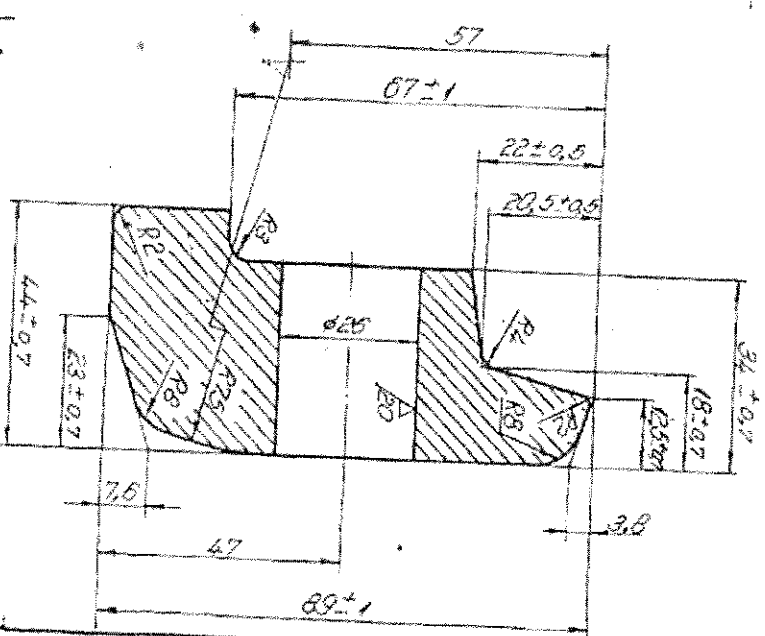

A-A
 M 1:1

1. Разредом 1:15 је нацртан се објектима од 50-100мм по највећем радијусу на заобљенима. Материјалне спецификације - по БДЦ 14.999-82.

PC 04 B. K
 ПРИБОР ДИФУЗИОННО-ВАКУУМНИ, РАЗРЕДМ 49 КГ
 РБ 4. Р-33 БДЦ 11698714
 АСМ 301 БДЦ 2592-71